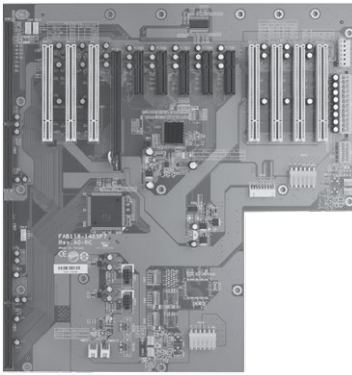

PICMG 1.3 SHB Express Full-size Backplanes

ATX-BP118

- PICMG 1.3 ①
- PCI ⑦
- PCIe x4 ⑤
- PCIe x16 ①

ATX-BP119

- PICMG 1.3 ①
- PCI ⑩
- PCIe x4 ①
- PCIe x16 ①

ATX-BP205

- PICMG 1.3 ①
- PCI ⑤

ATX-BP208

- PICMG 1.3 ①
- PCI ⑥
- PCIe x16 ①

ATX-BP209

- PICMG 1.3 ①
- PCIe x4 ①
- PCIe x16 ①

ATX-BP210

- PICMG 1.3 ①
- PCI ②
- PCIe x1 ②
- PCIe x16 ①