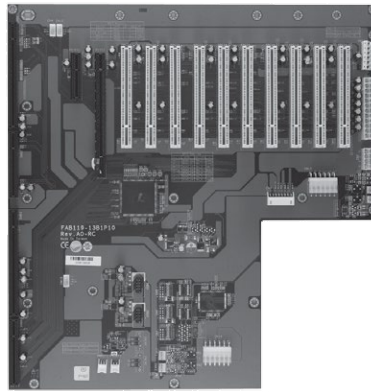

PICMG 1.3 SHB Express Full-size Backplanes

ATX-BP118

- PICMG 1.3 ①
- PCI ⑦
- PCIe x4 ⑤
- PCIe x16 ①

ATX-BP119

- PICMG 1.3 ①
- PCI ⑩
- PCIe x4 ①
- PCIe x16 ①

ATX-BP205

- PICMG 1.3 ①
- PCI ⑤

ATX-BP208

- PICMG 1.3 ①
- PCI ⑥
- PCIe x16 ①

ATX-BP209

- PICMG 1.3 ①
- PCIe x4 ①
- PCIe x16 ①

ATX-BP210

- PICMG 1.3 ①
- PCI ②
- PCIe x1 ②
- PCIe x16 ①