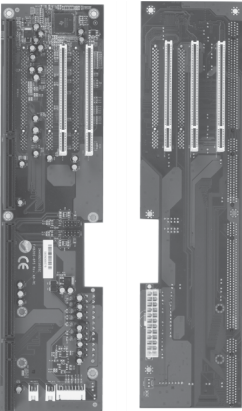

PICMG 1.3 SHB Express Full-size Backplanes

ATX-BP118

- PICMG 1.3 ①
- PCI ⑦
- PCIe x4 ⑤
- PCIe x16 ①

ATX-BP119

- PICMG 1.3 ①
- PCI ⑩
- PCIe x4 ①
- PCIe x16 ①

ATX-BP205

- PICMG 1.3 ①
- PCI ⑤

ATX-BP208

- PICMG 1.3 ①
- PCI ⑥
- PCIe x16 ①

ATX-BP209

- PICMG 1.3 ①
- PCIe x4 ①
- PCIe x16 ①

ATX-BP210

- PICMG 1.3 ①
- PCI ②
- PCIe x1 ②
- PCIe x16 ①