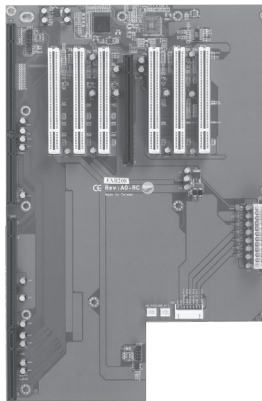

PICMG 1.3 SHB Express Full-size Backplanes

ATX-BP118

- PICMG 1.3 ①
- PCI ⑦
- PCIe x4 ⑤
- PCIe x16 ①

ATX-BP119

- PICMG 1.3 ①
- PCI ⑩
- PCIe x4 ①
- PCIe x16 ①

ATX-BP205

- PICMG 1.3 ①
- PCI ⑤

ATX-BP208

- PICMG 1.3 ①
- PCI ⑥
- PCIe x16 ①

ATX-BP209

- PICMG 1.3 ①
- PCIe x4 ①
- PCIe x16 ①

ATX-BP210

- PICMG 1.3 ①
- PCI ②
- PCIe x1 ②
- PCIe x16 ①